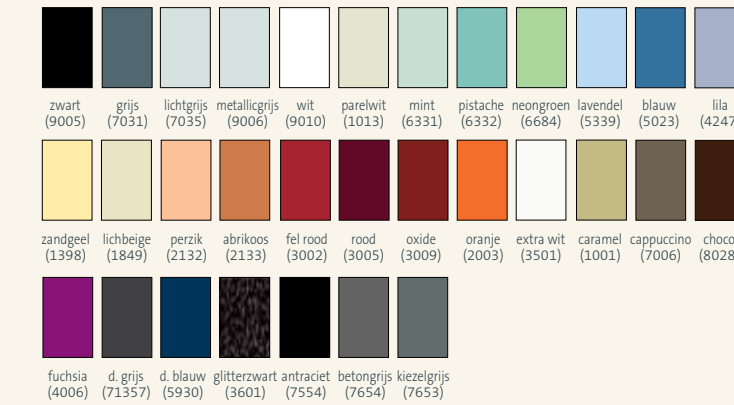

Coloured Glass (ook leverbaar in een gezandstraalde uitvoering)

Het assortiment getinte glaspanelen bestaat uit diverse kleuren.

Spiegels

Spiegels zijn er in 7 tinten. Alle spiegeldeuren zijn voorzien van veiligheidsfolie en een 7 mm rugpaneel voor extra stabiliteit en stevigheid.